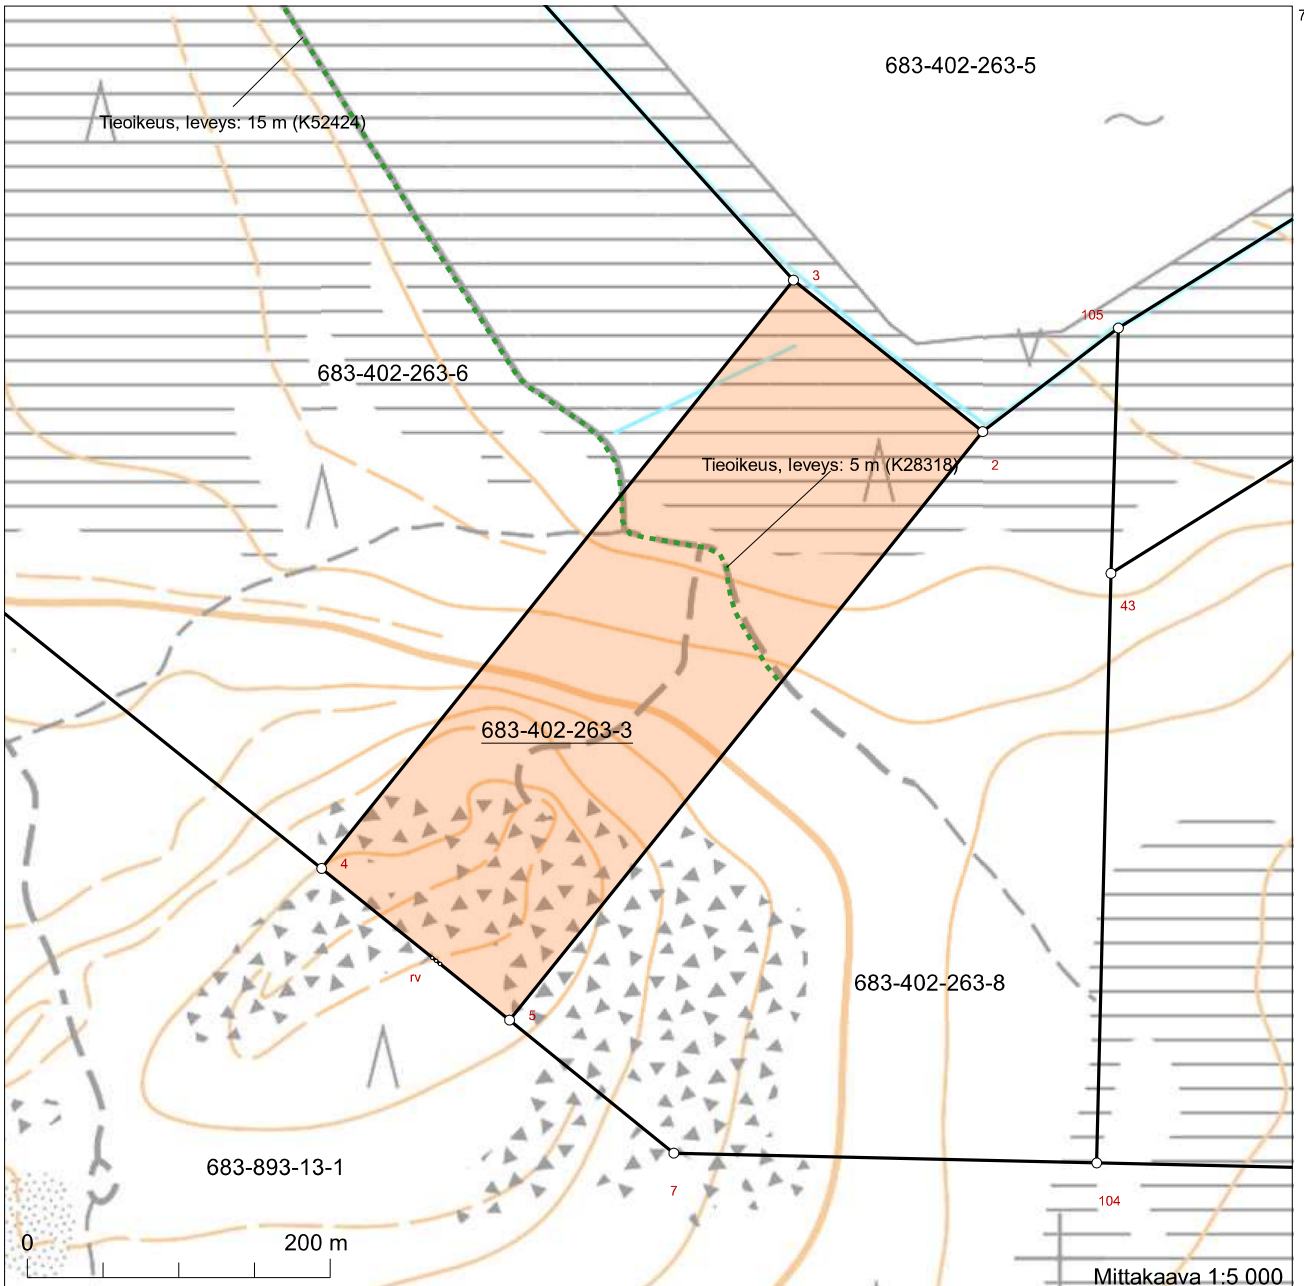

Kiinteistötunnus: 683-402-263-3
 Nimi: KIVIRINNE
 Rekisteriyksikkölaji: Tila
 Kunta: Ranua (683)
 Palstojen lukumäärä: 1

Tulostettu kiinteistötietojärjestelmästä 25.10.2022.

Kiinteistörekisterin tiedoissa voi olla puutteita ja epätarkkuuksia. Rekisteriyksikön tarkka alueellinen ulottuvuus selviää toimitusasiakirjoista ja maastosta. Rekisteritiedoista katso tarkemmin www.maanmittauslaitos.fi/rekisteritiedot.

7303826

7302976

475307

Koordinaatisto: ETRS-TM35FIN
 Taustakartta on viitteellinen.

476157