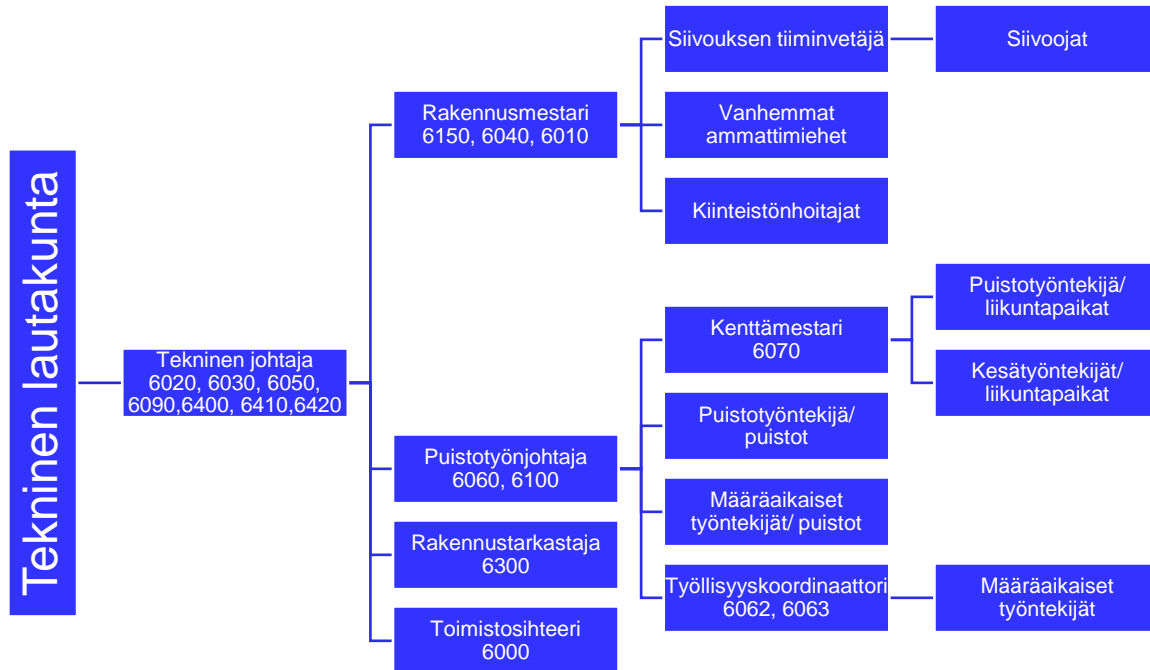

TEKNISEN OSASTON ORGANISAATIOKAAVIO

Tekninen johtaja: Risto Niemelä

- 6020 yksityistiet
- 6030 lentokenttä
- 6050 vesihuolto haja-asutusalueilla
- 6090 joukkoliikenne
- 6400 ympäristönsuojelu
- 6410 ympäristöterveydenhuolto
- 6420 eläinlääkintä

Rakennusmestari: Arto Niemelä

- 6150 omat kiinteistöt
- 6040 tievalaistus
- 6010 kaavatiet

Siivouksen tiiminvetäjä: Nina Kortesalmi

- siivoustarvikkeiden hankinta ja siivoustiimin ohjaus

Puistotyönjohtaja: Mika Niemelä