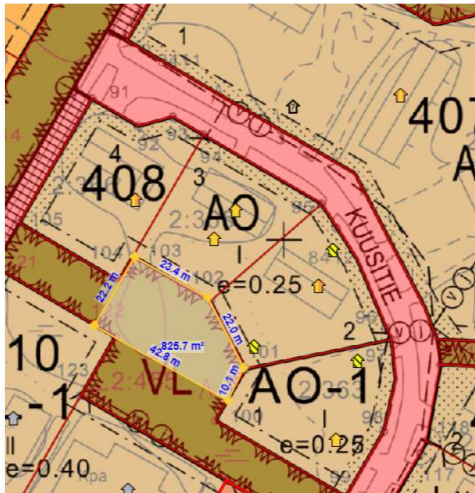

Jarmo ja Terhi Juutinen noin 453 m²

Ismo ja Päivi Sarajärvi noin 825 m²

Asunto Oy Ranuan Aitta noin 762 m²

Juha ja Päivi Torvinen noin 450 m²