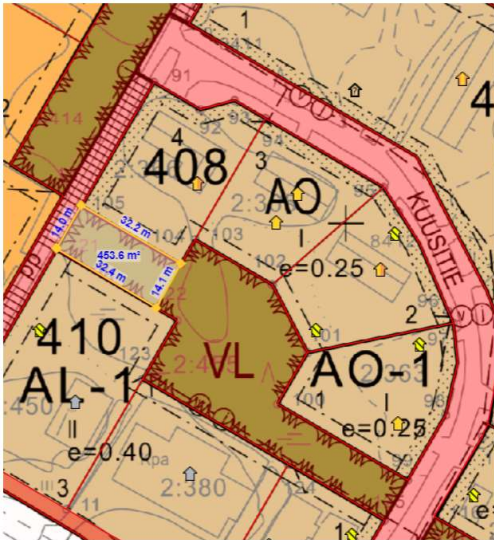

Jarmo ja Terhi Juutinen noin 453 m²

Ismo ja Päivi Sarajärvi noin 825 m²

Asunto Oy Ranuan Aitta noin 762 m²

Juha ja Päivi Torvinen noin 450 m²