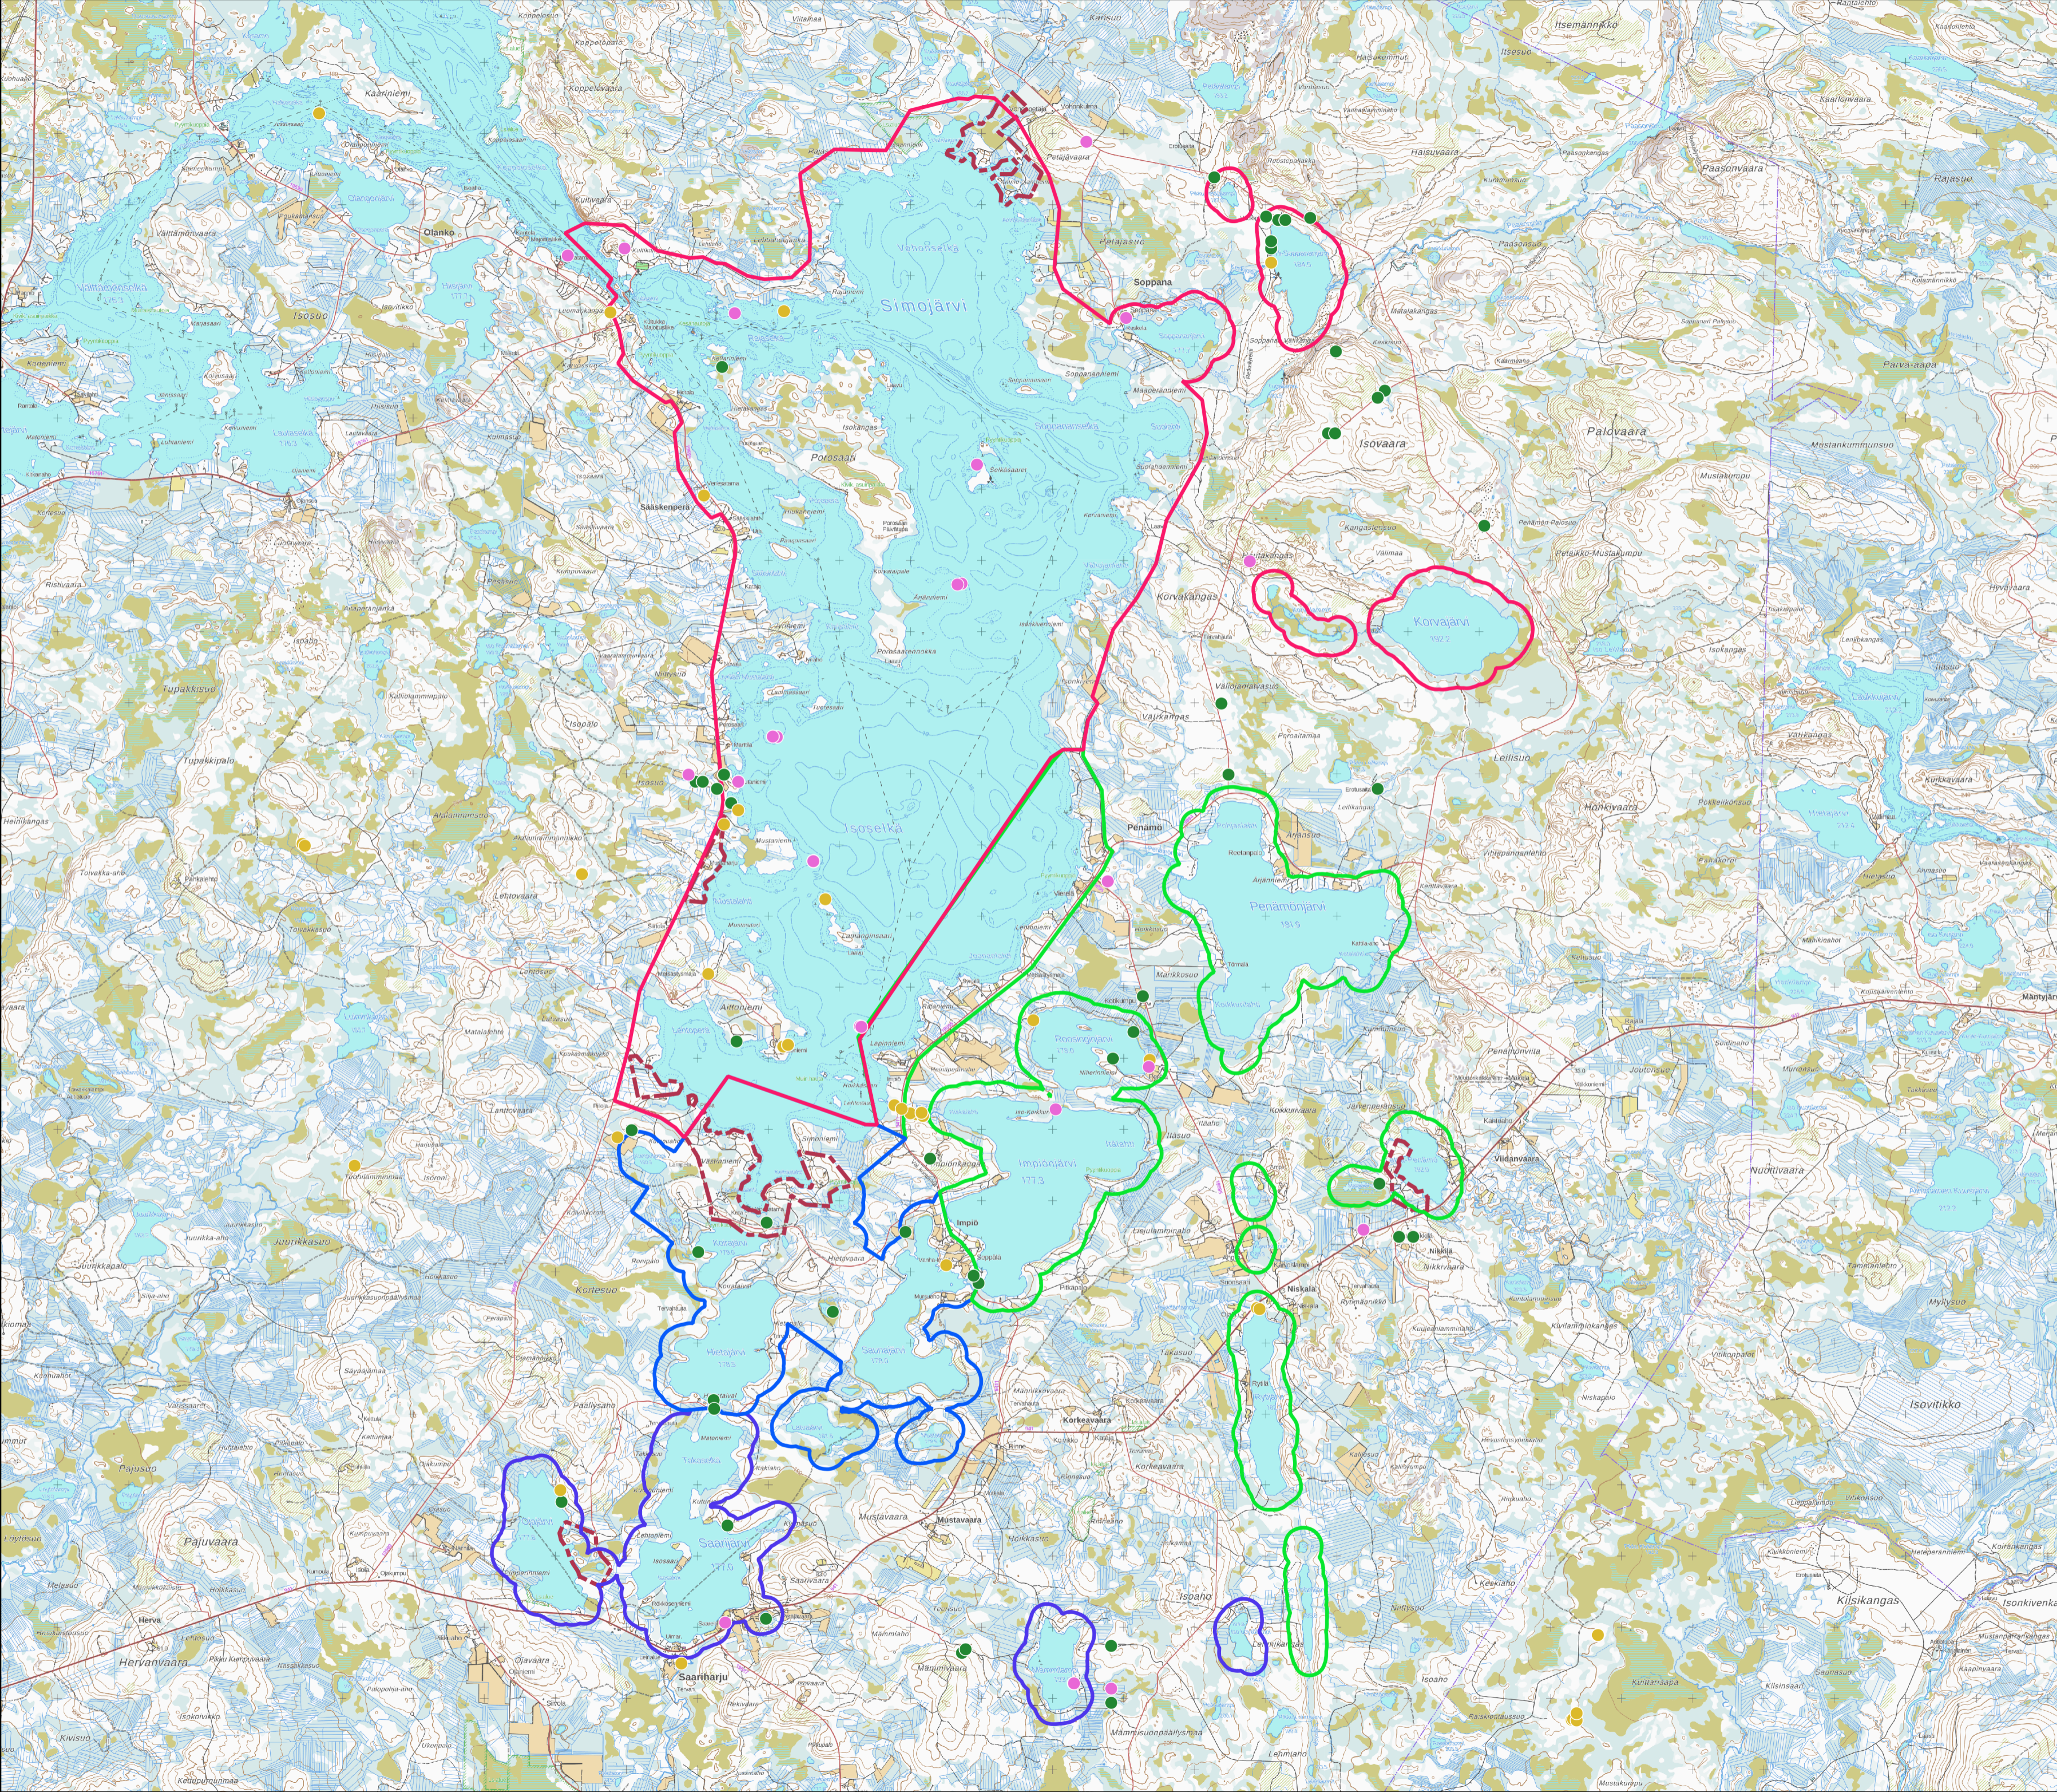

Simojärven rantaosayleiskaavan päivittäminen ja laajennus

Luonto- ja maisemaselvitys

Liite 6

Uhanalaiset ja huomioarvoiset lajit (1:60 000)

Selite

Uhanalaiset lajit

- Erittäin uhanalainen laji (EN)
- Vaarantunut (VU)
- Silmälläpidettävä laji (NT)

Selvitysalue

- Osa-alue A
- Osa-alue B
- Osa-alue C
- Osa-alue D
- Ranta-asemakaava-alue

FCG

Maastokartta © MML 2023 WMS