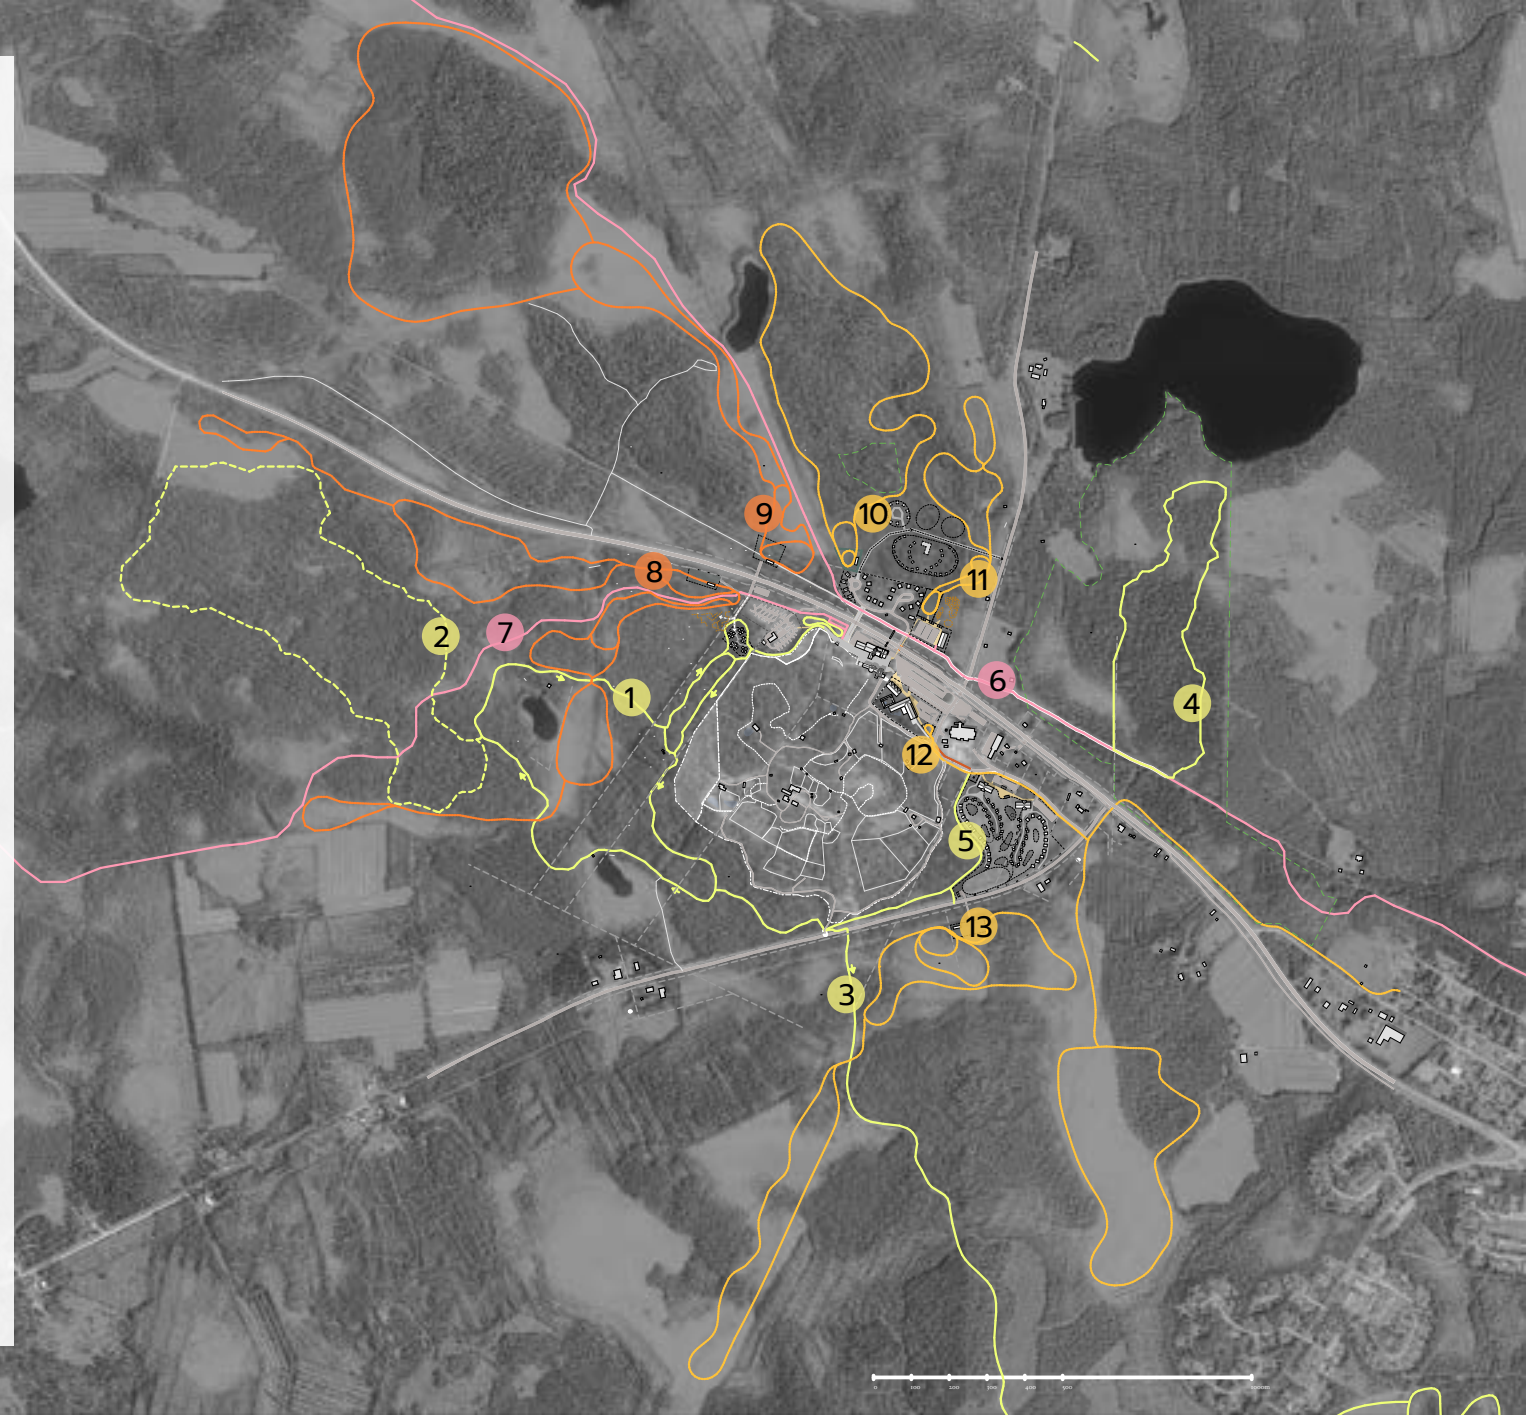

RANUAN ELÄINPUISTON YMPÄRISTÖN MASTER PLAN 2030

YLEISSUUNNITELMA 1:20000

YLEISET REITIT

1. Takkulammen reitti, valaistu latu / kesäreitti
2. Takkukankaan reitti, latu / pyöräilyreitti
- selvitetään ympärivuotista käyttömahdollisuutta
3. Yhdysreitti Oraviin, valaistu
4. Korkiakummun reitti
5. Uusi yhdysreitti

6. Moottorikelkkareitti
7. Moottorikelkkareitti ohjelmapalvelukäyttöön

ELÄINOHJELMAPALVELUIDEN REITIT

8. Koiraohjelmapalvelut (Huskyt)
9. Koiraohjelmapalvelut (Huskyt)

10. Poro- / hevosohjelmapalvelut
11. Poro- / hevosohjelmapalvelut
12. Hevosohjelmapalvelut
13. Poro- / hevosohjelmapalvelut

RANUAN ELÄINPUISTON YMPÄRISTÖN MASTER PLAN 2030

YLEISSUUNNITELMA 1:5500

ELÄINPUISTO

1. Eläinpuiston alue
2. Eläinpuiston alueen mahdolliset laajentumiset

3. Alueportti

LIIKERAKENNUKSET

4. Sisäänkäynti/uloskäynti, inforakennus
- uusi myymälä-uloskäynti, laajennus-
vara + 200 m²
5. Murr Murr-linna - laajennus, + 500 m²
6. Uusi liikerakennus, 1000 m²
7. Uusi liikerakennus ja vuokraamo, 1000 m²

ELÄINOHJELMAPALVELUIDEN LÄHTÖPAIKAT

- 8-9. Koiraohjelmapalvelut (Huskyt);
koiratarha + lähtöalue
huoltorakennukset, kodat, yms. 200 m²
- 10-13. Poro- / hevosohjelmapalvelut
aitaus + lähtöalue
huoltorakennukset, kodat, yms. 200 m²
14. Kotakylän poroaitaus