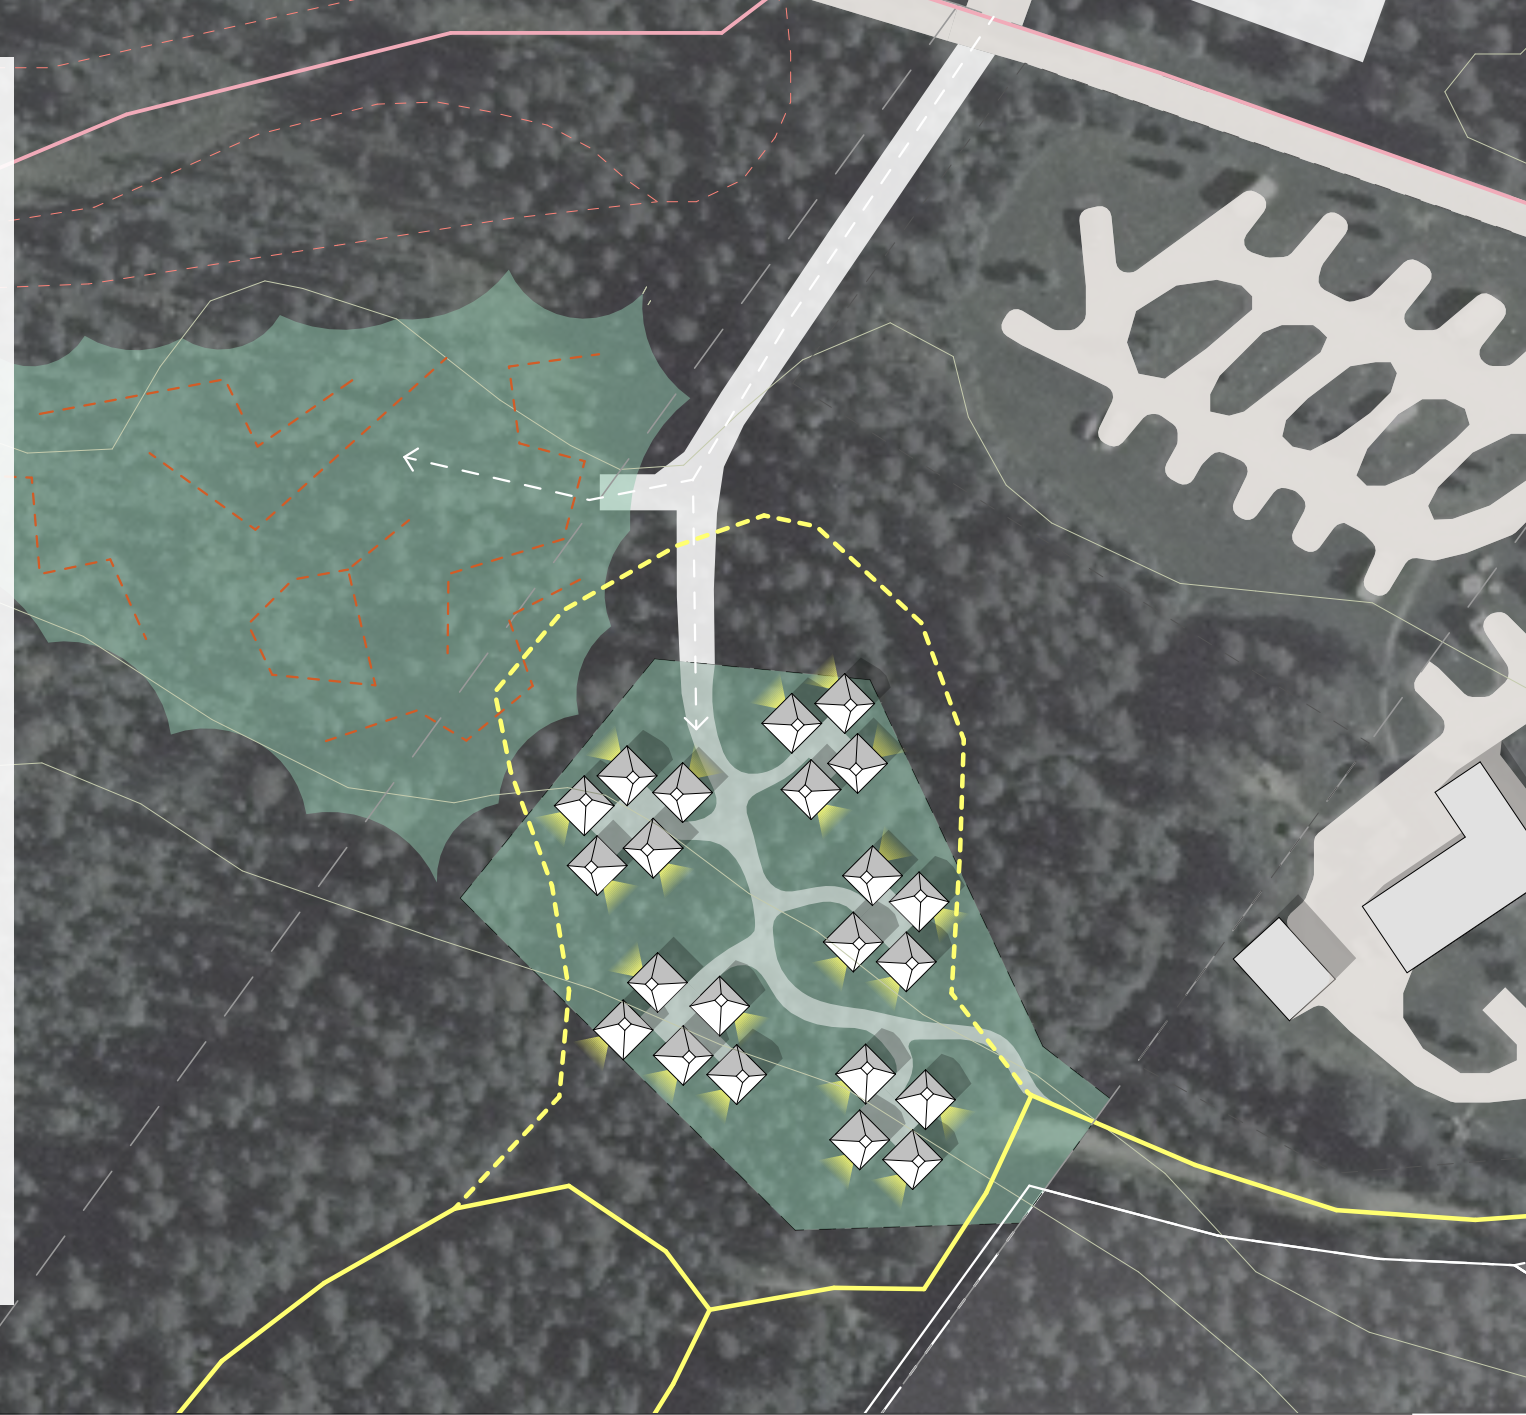

RANUAN ELÄINPUISTON YMPÄRISTÖN
MASTER PLAN 2030

NÄKYMÄ RAVINTOLASTA
KAAKKOINEN KOTAKYLÄ

RANUA

Euroopan unionin
osarahoittama

 **ELLARE**

LUOARKKITEHDIT

RANUAN ELÄINPUISTON YMPÄRISTÖN MASTER PLAN 2030

NÄKYMÄ MALLISTA
KAAKKOINEN KOTAKYLÄ

RANUA

Euroopan unionin
osarahoittama

LAPIN LIITTO

ELLARE

LUOARKKITEHDIT

RANUAN ELÄINPUISTON YMPÄRISTÖN MASTER PLAN 2030

OSA-ALUESUUNNITELMA 1:1000

KARHUNPESÄMAJOITUS

varaus erityismajoitukselle, rakennusoikeus yht. 500m²

- premiumtasoista elämysmajoitusta; luonteeltaan suljettuja, intiimejä ja luolamaisia majoitustiloja, joista rajattuja ja kiehtovia näkymiä ympäristöön sekä kattoikkunan kautta taivaalle. Sammaleinen matolla verhoiltu ikkunasyvennys ja jäkälämateriaali katossa korostavat pesämäistä ja luonnonomaista tunnelmaa.

- pieniä ja kompakteja n. à 20m², 2-3hlön mökkejä ryhmittäin sijoitettuna

- yht. 22 majoitusyksikköä, 50 petipaikkaa

RANUAN ELÄINPUISTON YMPÄRISTÖN
MASTER PLAN 2030

NÄKYMÄ MALLISTA
KARHUNPESÄMAJOITUS

RANUA