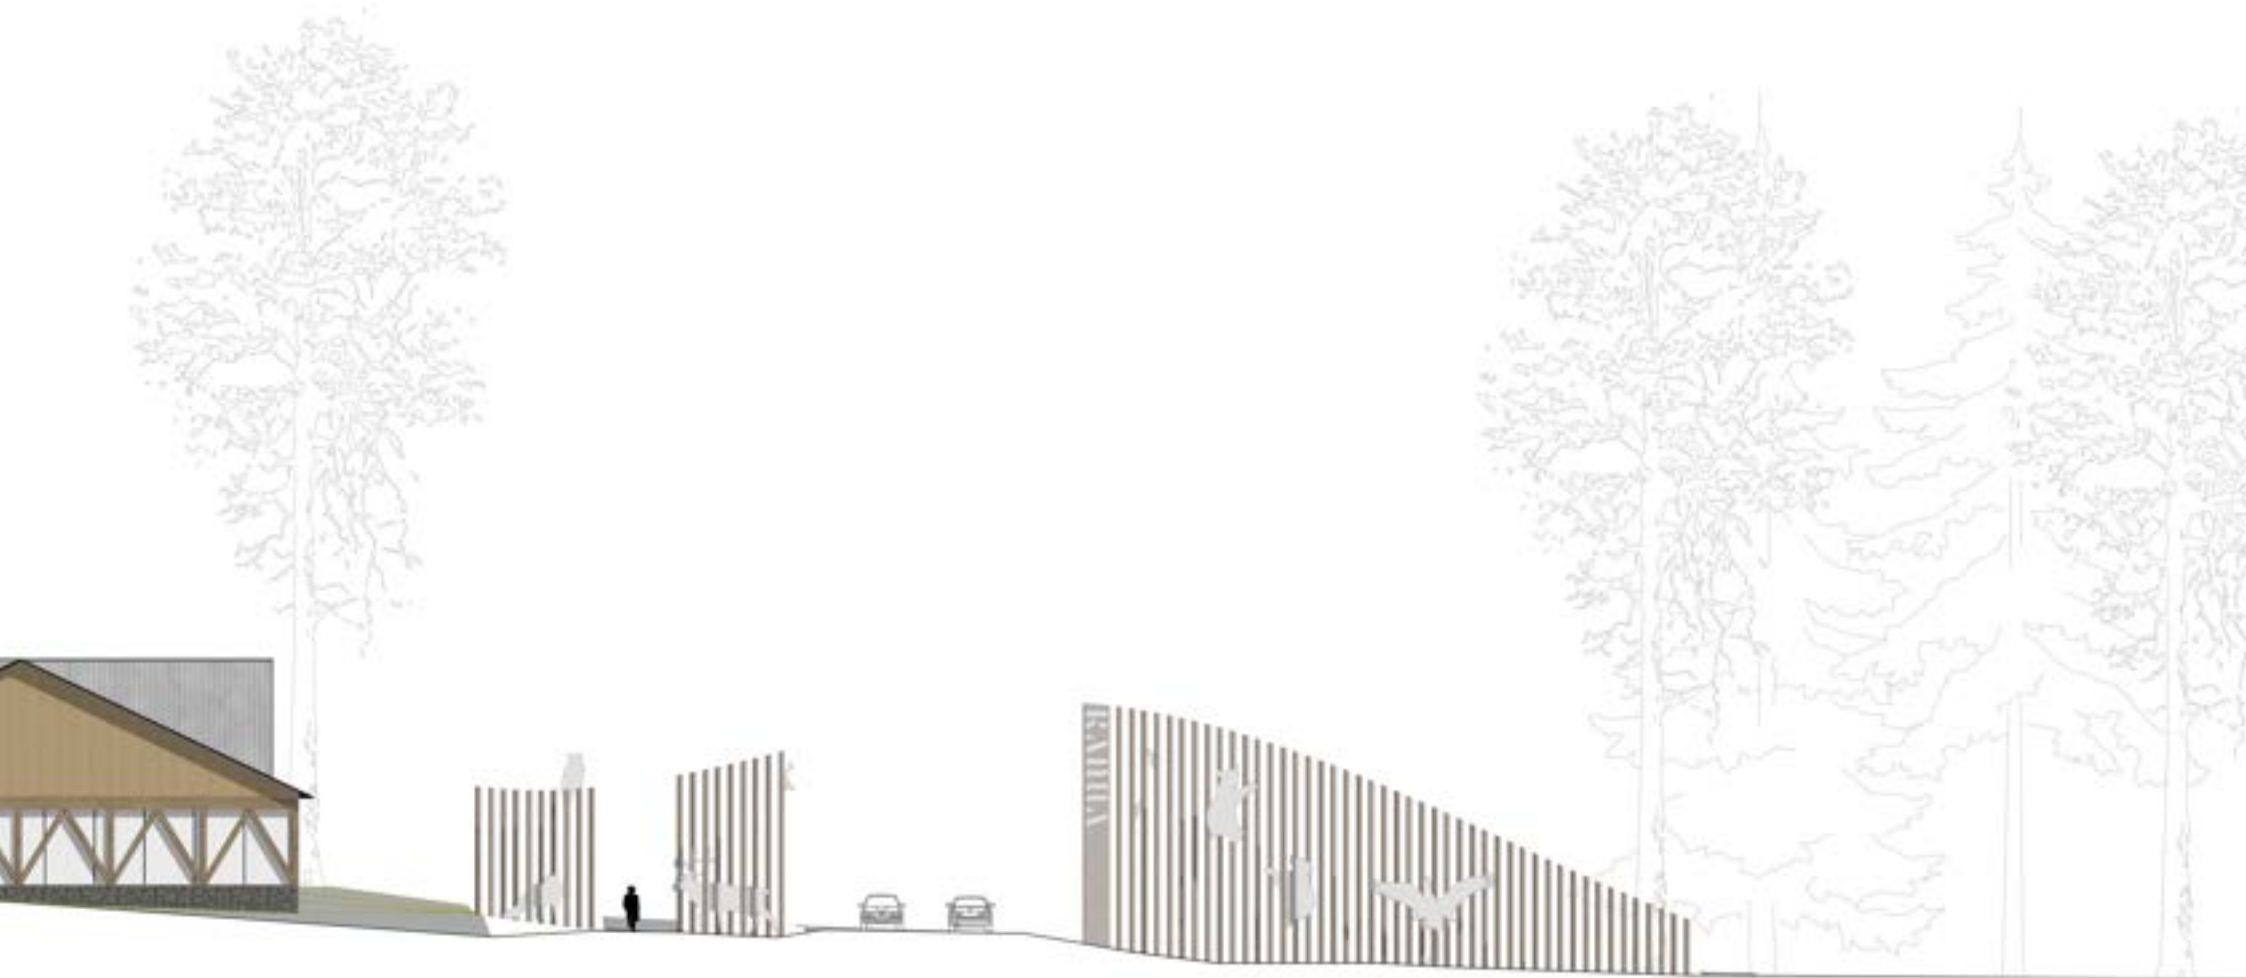

RANUAN ELÄINPUISTON YMPÄRISTÖN MASTER PLAN 2030

NÄKYMÄ MALLISTA
HOTELLI, LIIKEKESKUSTA JA ALUEPORTTI

RANUA

Euroopan unionin
osarahoittama

LAPIN LIITTO

ELLARE

LUOARKKITEHDIT

RANUAN ELÄINPUISTON YMPÄRISTÖN
MASTER PLAN 2030

PROJEKTIO 1:300
ALUEPORTTI

RANUA

Euroopan unionin
osarahoittama

LAPIN LIITTO

ELLARE

LUOARKKITEHDIT

RANUAN ELÄINPUISTON YMPÄRISTÖN MASTER PLAN 2030

NÄKYMÄ
LIIKEKESKUSTA JA ALUEPORTTI